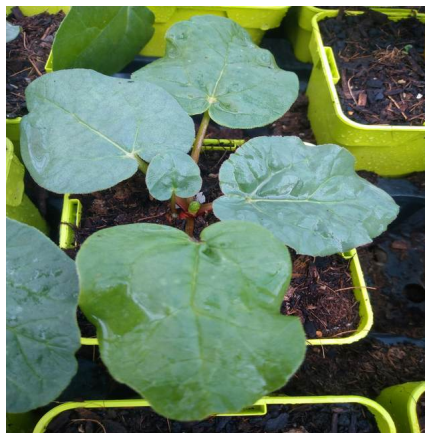

Rhubarbe p1L

Rhubarbe vivace , indispensable pour les tartes (en avril la plantes est jeune, car repotage en mars

Note : Pas noté

Prix
3,10 €

Prix ??de vente3,10 €

Prix de vente hors-tax2,94 €

[Poser une question sur ce produit](#)

Description du produit

Rhubarbe vivace , indispensable pour les tartes

(en avril la plantes est jeune, car repotage en mars